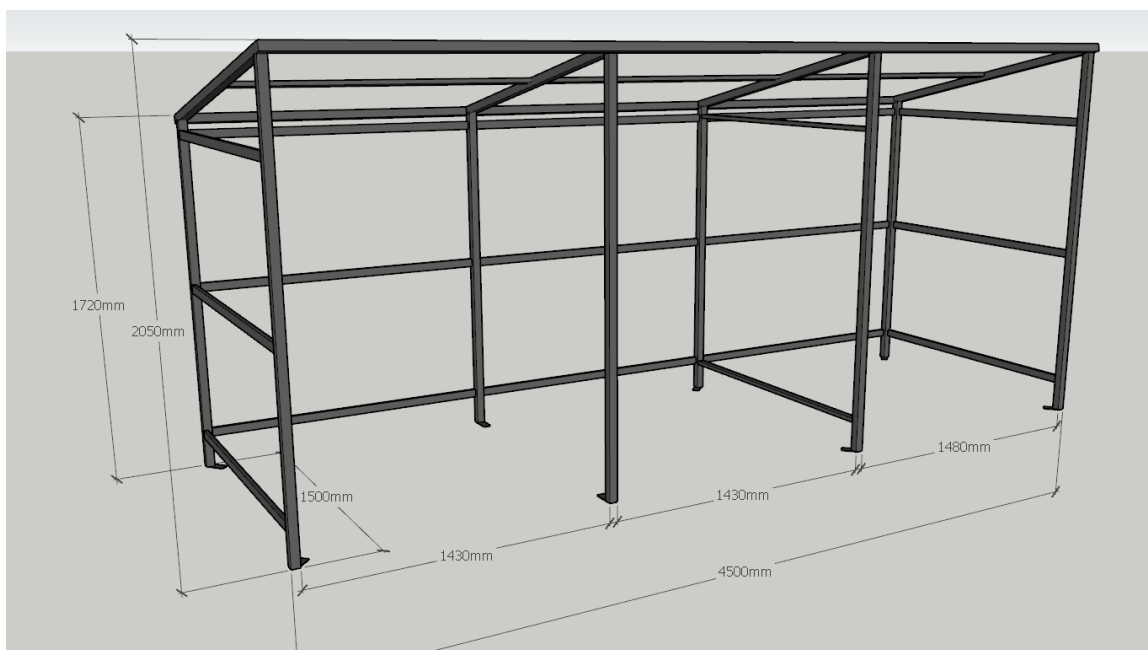

- ПOKPACKA: Цвет на выбор.
- ДОПOЛНИТЕЛЬНО: Изготовление распашных ворот на металлическом каркасе, обшитым профлистом или поликарбонатом.
- Цена - 47 000 рублей
- Цена с воротами - 56 000 рублей.

Актуальный чертеж изделия.

Адрес производства: г.Москва, ул.1я Мытищинская 27с3

Адрес офиса: г.Москва, ул.1я Мытищинская 27с3

Телефоны: 8 977 985 24 72

E-mail: info@amlk.ru

Сайт: AMLK.ru