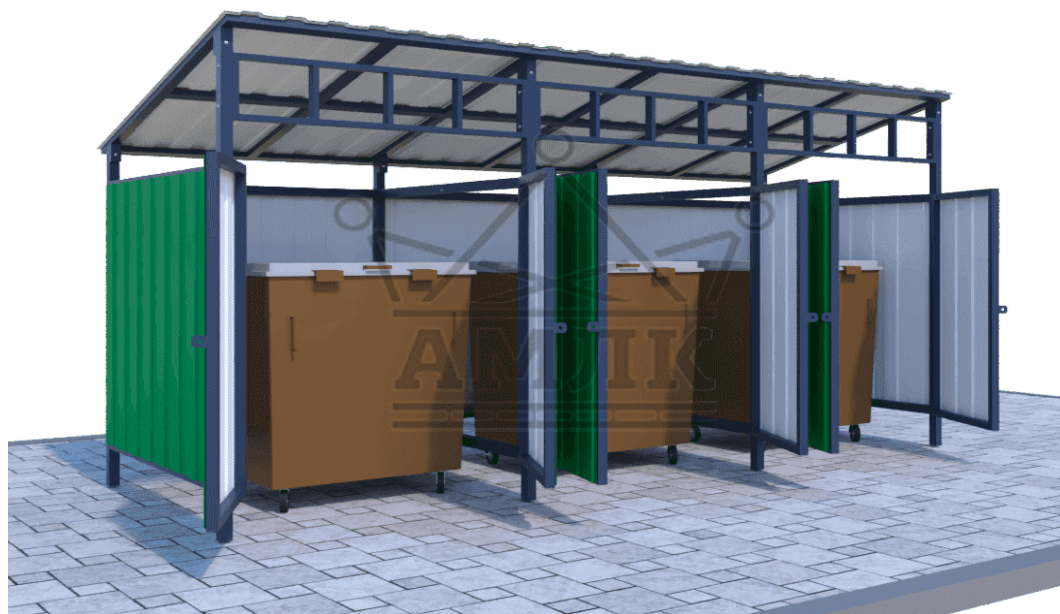

Алексеевская Мастерская  
Легких Конструкций

## Мусорная площадка на 3 бака

Уважаемые Заказчики, Алексеевская Мастерская Легких Конструкций готова выполнить работы по изготовлению и монтажу навеса по чертежам, спецификациям, расценкам и срокам, указанным в данном документе.

- ГАБАРИТЫ: Ширина: 4,5 м. Глубина: 1,5м. Высота: 2 \ 2,2 м.
- СТОЛБЫ: Профильная труба 40x40
- КАРКАС: Профильная труба 40x20
- КРОВЛЯ И СТЕНЫ: Профлист. Цвет на выбор.

- ПOKPACKA: Цвет на выбор.
- ДОПOЛНИТЕЛЬНО: Изготовление распашных ворот на металлическом каркасе, обшитым профлистом или поликарбонатом.
- Цена - 47 000 рублей
- Цена с воротами - 56 000 рублей.